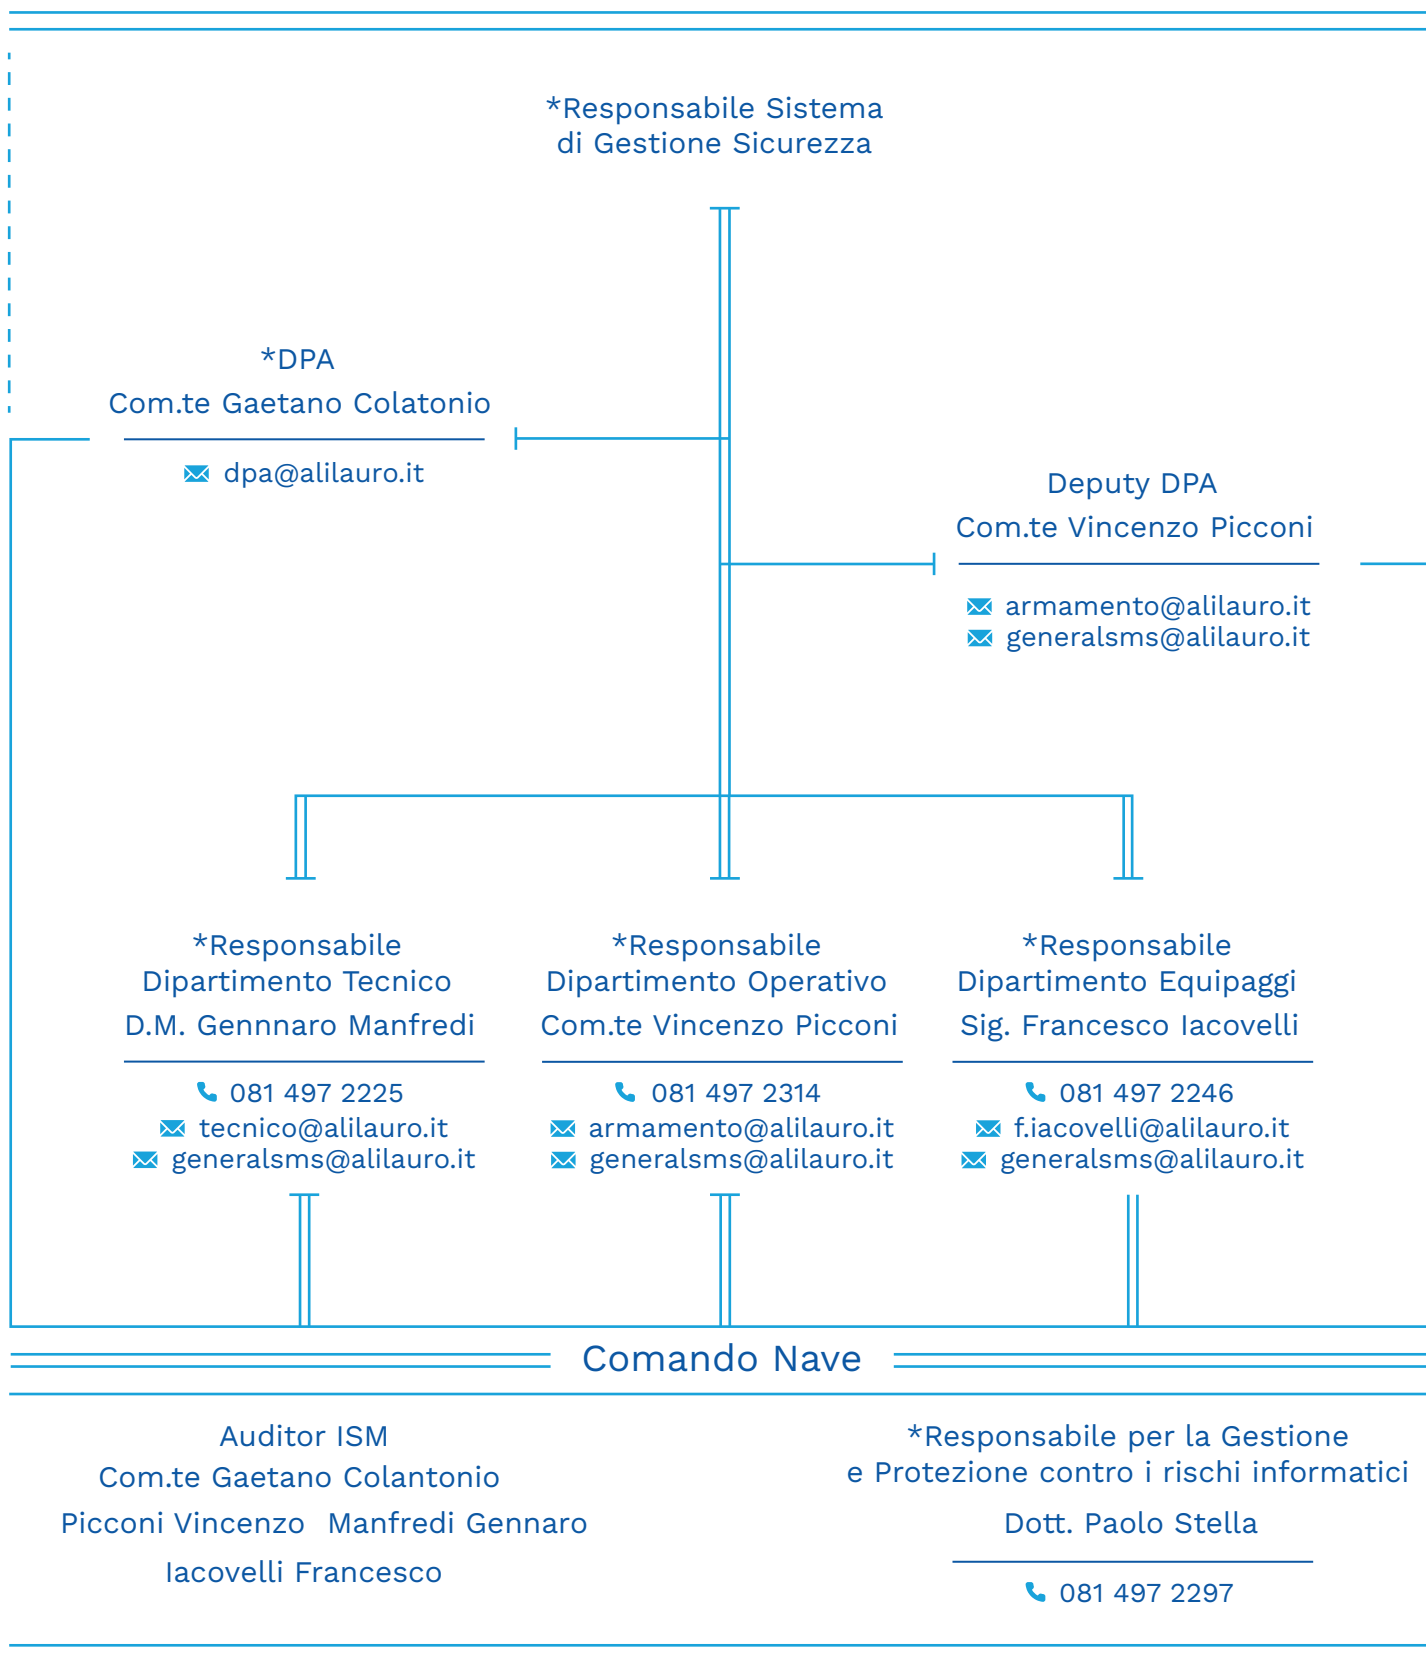

Organigramma SMS

Tutto il personale è reperibile 24/24 ore.
(*) Componenti del gruppo di Emergenza Terra