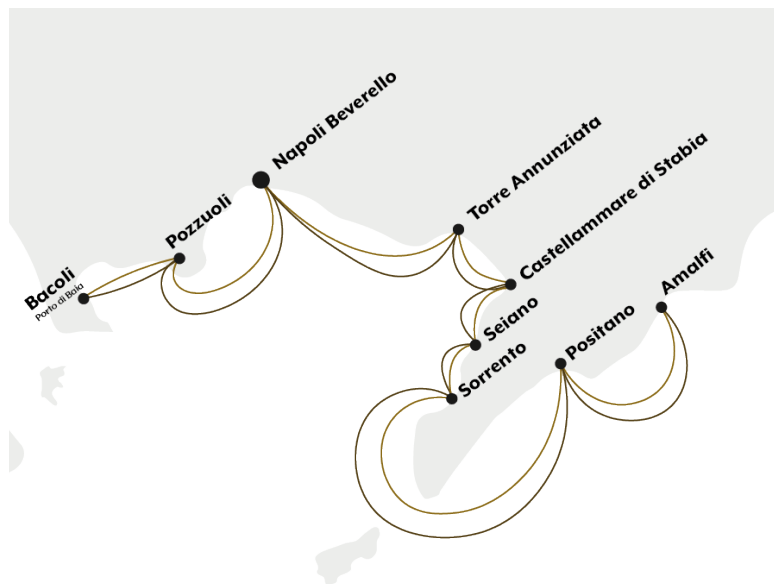

TARIFFE	BACOLI	POZZUOLI	NAPOLI BEV.	TORRE ANN.	C. STABIA	SEIANO	SORRENTO	POSITANO	AMALFI
BACOLI		€ 2,00	€ 4,90	€ 5,70	€ 5,90	€ 6,20	€ 6,30	€ 6,80	€ 7,00
POZZUOLI	€ 2,00		€ 4,60	€ 5,60	€ 5,80	€ 6,00	€ 6,20	€ 6,80	€ 7,00
NAPOLI BEV.	€ 4,90	€ 4,60		€ 4,40	€ 4,90	€ 5,20	€ 5,50	€ 6,40	€ 6,60
TORRE ANN.	€ 5,70	€ 5,60	€ 4,40		€ 2,80	€ 3,70	€ 4,50	€ 5,90	€ 6,20
C. STABIA	€ 5,90	€ 5,80	€ 4,90	€ 2,80		€ 2,50	€ 3,90	€ 5,70	€ 6,10
SEIANO	€ 6,20	€ 6,00	€ 5,20	€ 3,70	€ 2,50		€ 2,50	€ 5,40	€ 5,90
SORRENTO	€ 6,30	€ 6,20	€ 5,50	€ 4,50	€ 3,90	€ 2,50		€ 5,10	€ 5,70
POSITANO	€ 6,80	€ 6,80	€ 6,40	€ 5,90	€ 5,70	€ 5,40	€ 5,10		€ 4,00
AMALFI	€ 7,00	€ 7,00	€ 6,60	€ 6,20	€ 6,10	€ 5,90	€ 5,70	€ 4,00	

### LINEA 1 - VESUVIANA / FLEGREA

Porto	Arrivo	Partenza
<b>Napoli Beverello *</b>	/	<b>8:10*</b>
Amalfi	9:25	9:35
Positano	9:55	10:00
Sorrento	10:30	10:45
Seiano	10:50	10:55
Castellammare di Stabia	11:05	11:10
Torre Annunziata	11:20	11:25
Napoli Beverello	11:55	12:15
Pozzuoli	12:35	12:45
Bacoli - Porto di Baia	12:55	15:35
Pozzuoli	15:40	15:55
Napoli Beverello	16:15	16:35
Torre Annunziata	17:05	17:10
Castellammare di Stabia	17:20	17:35
Seiano	17:45	17:50
Sorrento	17:55	18:00
Positano	18:20	18:25
Amalfi	18:45	<b>18:50*</b>
<b>Positano *</b>	<b>19:10*</b>	<b>19:20*</b>
<b>Napoli Beverello *</b>	<b>20:30*</b>	/

### LINEA 2 - VESUVIANA / FLEGREA

Porto	Arrivo	Partenza
Bacoli - Porto di Baia	7:00	7:15
Pozzuoli	7:30	7:40
Napoli Beverello	8:25	8:40
Torre Annunziata	9:15	9:25
Castellammare di Stabia	9:40	9:50
Seiano	10:00	10:10
Sorrento	10:15	10:25
Positano	11:20	11:35
Amalfi	12:00	15:40
Positano	16:05	16:15
Sorrento	17:05	17:15
Seiano	17:20	17:30
Castellammare di Stabia	17:40	17:50
Torre Annunziata	18:00	18:15
Napoli Beverello	19:00	19:10
Pozzuoli	19:55	20:05
Bacoli - Porto di Baia	20:20	/

*\*Corse Alilauro*